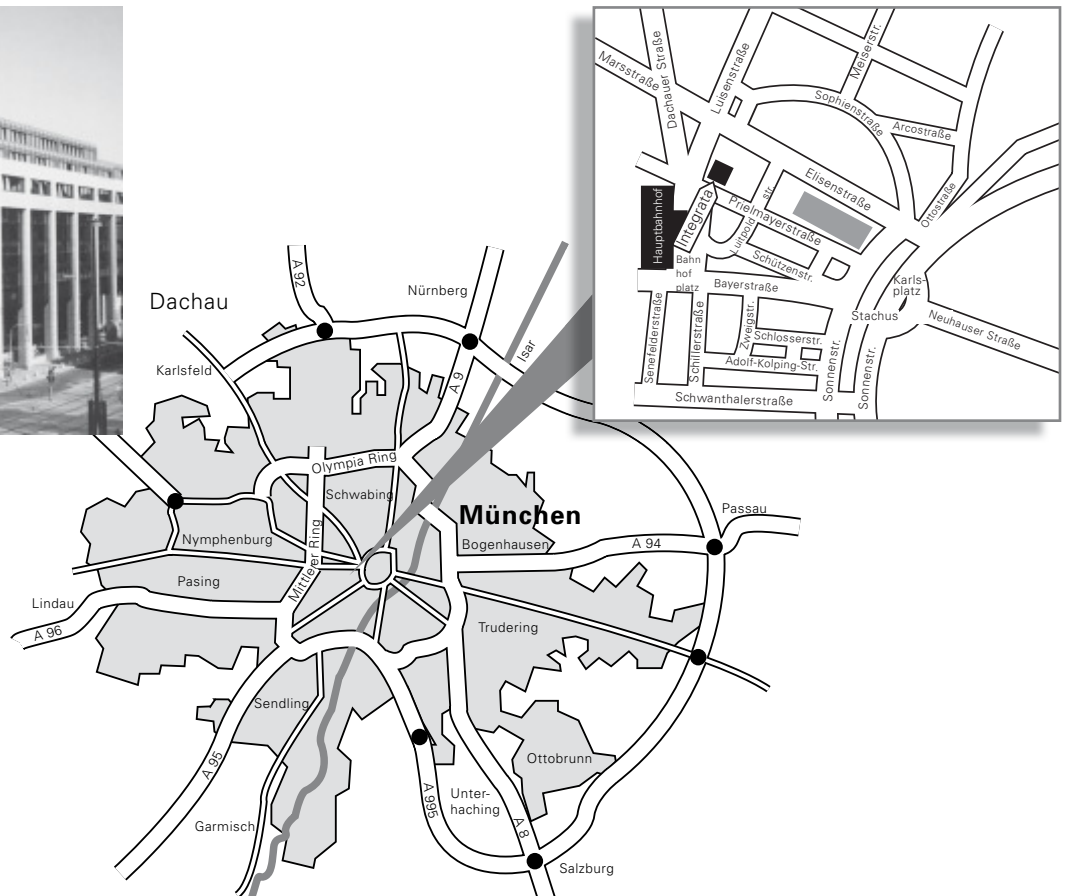

Anreise zu den Seminaren der Integrata AG München

Integrata AG
Prielmayerstraße 3
80335 München
Tel. 089 552543-0
Fax 089 552543-33

Das Integrata Trainingszentrum

befindet sich unmittelbar am Münchner Hauptbahnhof im sogenannten „Elisenhof“. Der Eingang zum Trainingszentrum befindet sich in der Prielmayerstraße 3, schräg gegenüber vom Portal des Hauptbahnhofs.

Mit dem Flugzeug

Vom Flughafen München Franz Josef Strauß:

Der neue Münchner Flughafen befindet sich fast vierzig Kilometer nördlich von München. Am sinnvollsten ist daher die Nutzung der S-Bahnlinie S1 oder S8, die unmittelbar im Zentralbereich des Flughafenterminals abfährt. Sie bringt Sie direkt zum Hauptbahnhof (gegenüber der Geschäftsstelle).

Ein Hinweis: Eine Taxifahrt vom Flughafen Franz Josef Strauß zur Innenstadt ist meist sehr zeitraubend (ca. 1 Stunde).

Mit der Bahn

Vom Hauptbahnhof München:

Siehe „Das Integrata Trainingszentrum“

Mit dem Auto

Alle Autobahnen münden in die jeweiligen Einfallstraßen in Richtung Stadtzentrum/Hauptbahnhof.

Parkplätze:

Leider sind Parkplätze in der Umgebung des Münchner Hauptbahnhofs Mangelware. Wir empfehlen Ihnen daher die Nutzung der Parkgaragen unserer Vertragshotels oder der öffentlichen Parkhäuser direkt am Hauptbahnhof. Eine weitere Parkmöglichkeit befindet sich unter dem Elisenhof (Einfahrt in der Luitpoldstraße, diese zweigt von der Eisenstraße ab).